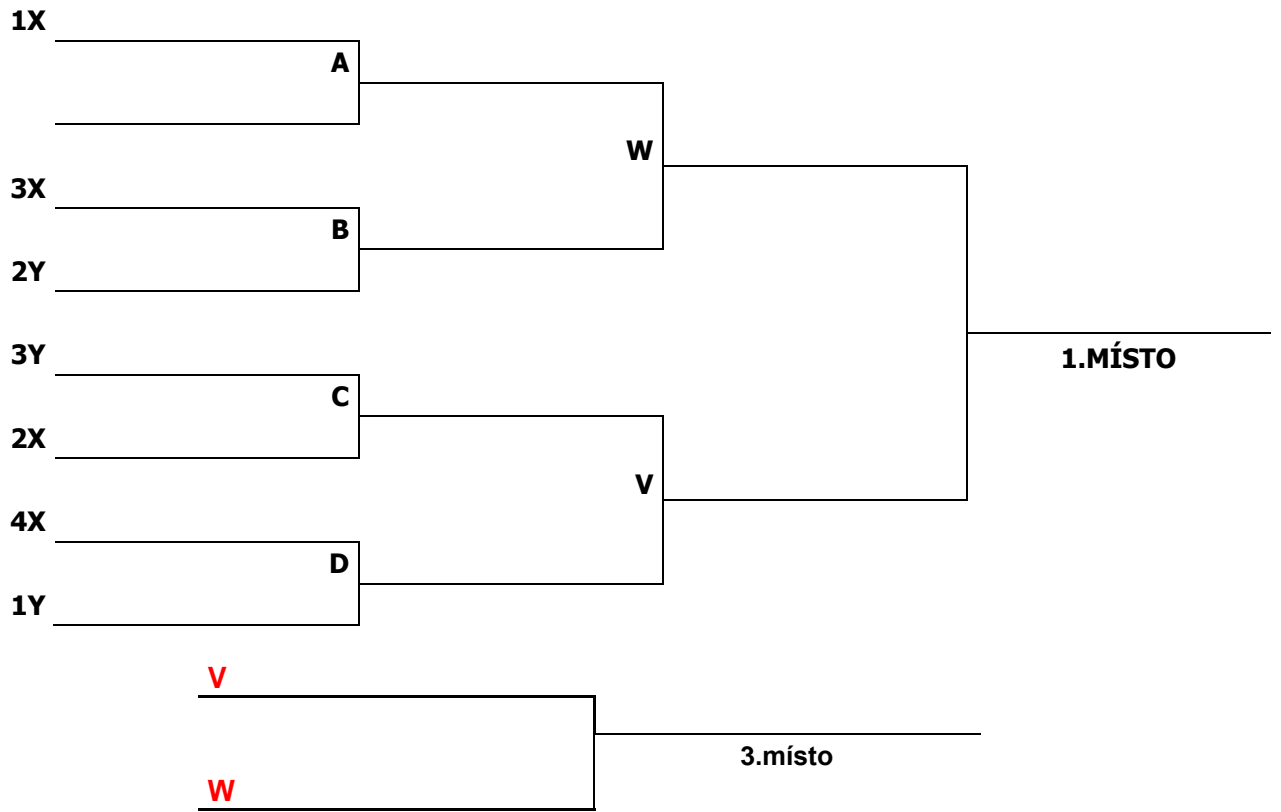

PROFI

Všechny zápasy se hrají na 2 vítězné sety (za stavu 1:1 3.set do 15 bodů, vždy se musí vyhrát o 2 body). Všechny týmy ze skupiny postupují do pavouka o vítěze. Poražení předkola profi hrají o 9.místo. Poražení 1.kola profi hrají o 5.místo

Všechny družstva hrají minimálně 4 zápasy. Účastníci hrají v turnaji na vlastní nebezpečí, nejsou nijak organizátorem zvlášť pojištěni!!

Rozpis zápasů na Slevomat Vánoční turnaj AVL Praha

	kurt 1	rozh.	kurt 2	rozh.	kurt 3	rozh.	Modrá	rozh.	Zelená	rozh.
8:45	1. C2 – C3	B2	C1 – C4	B3	A1 – A2	A3	Y1 – Y2	Y3	X2 – X3	X1
9:30	2. C1 – C3	C2	B2 – B3	C4	A2 – A3	A1	Y2 – Y3	Y1	X1 – X2	X3
10:15	3. C2 – C4	C3	B1 – B3	B2	A1 – A3	A2	Y1 – Y3	Y2	X1 – X3	X2
	4. C1 – C2	A1	B1 – B2	B3	C3 – C4	A3	2X – 3Y	Y3	2Y – 3X	X1
	5. 3B – 4C	C1	1C – 2A	B1	3C – 3A	C3	1Y -		1X -	
	6. 1A -		1B-		O 9.místo		2C – 2B		O 5.flek	
	7. semifinále		semifinále		O 5.místo		finále		O 3.flek	
	8. O 3.místo	vítěz	O 5.místo	vítěz	finále				O 5.místo	
	9.									

Playoff o vítěze - HOBBY

Playoff o 5.místo

PROFI

Vánoční turnaj

Amatérské volejbalové ligy PRG

Skupina A					Body	Pořadí
	ALPINE PRO					
		Vánoční turnaj				
			Praha			
				2019		

Skupina B					Body	Pořadí
	ALPINE PRO					
		Vánoční turnaj				
			Praha			
				2019		