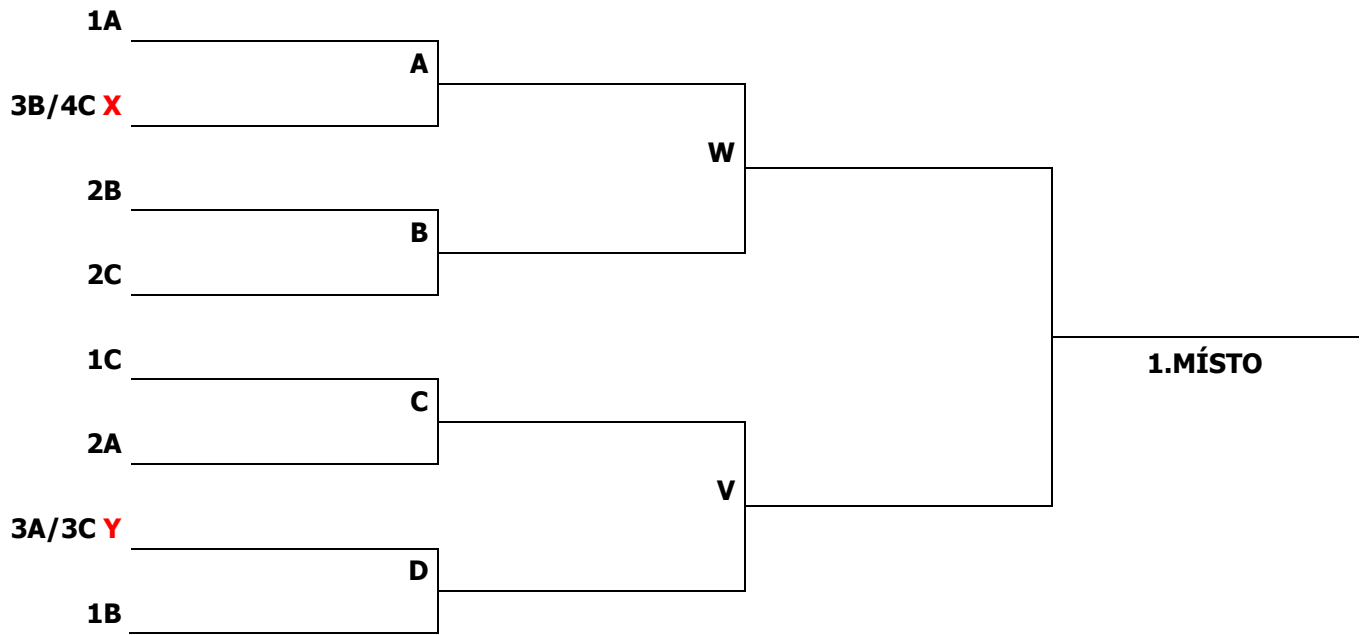

PROFI

Všechny zápasy se hrají na 2 vítězné sety (za stavu 1:1 3.set do 15 bodů, vždy se musí vyhrát o 2 body). Všechny týmy ze skupiny postupují do pavouka o vítěze. Poražení předkola profi hrají o 9.místo. Poražení 1.kola profi hrají o 5.místo

V playoff píská poražený tým předešlého zápasu.

Ceny jsou připraveny pro první 4 družstva v Profi a pro první 3 týmy v Hobby!!!

Za podporu děkujeme:

Nákupem na eshop.avlka.cz

Playoff o vítěze - PROFI

O 5.MÍSTO